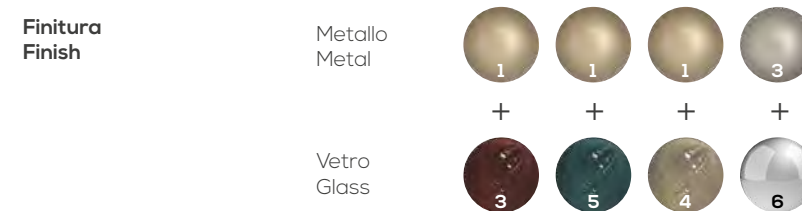

Vetro soffiato a torciglione, metallo verniciato. Diverse colorazioni disponibili.

Blown twisted glass, lacquered metal. Different colours available.

Dimensioni
Dimensions L 6cm - H 30cm - P 10cm
W 2" - H 12" - D 4"

Lampadine
Bulbs 1x30w - E14 Eco Halogen

Lampadine alternative
Alternative Bulbs 1x8w - E14 Energy Saving
1x4w - E14 Led 3000k

Energy Label: E → A++

Certificazioni
Certifications