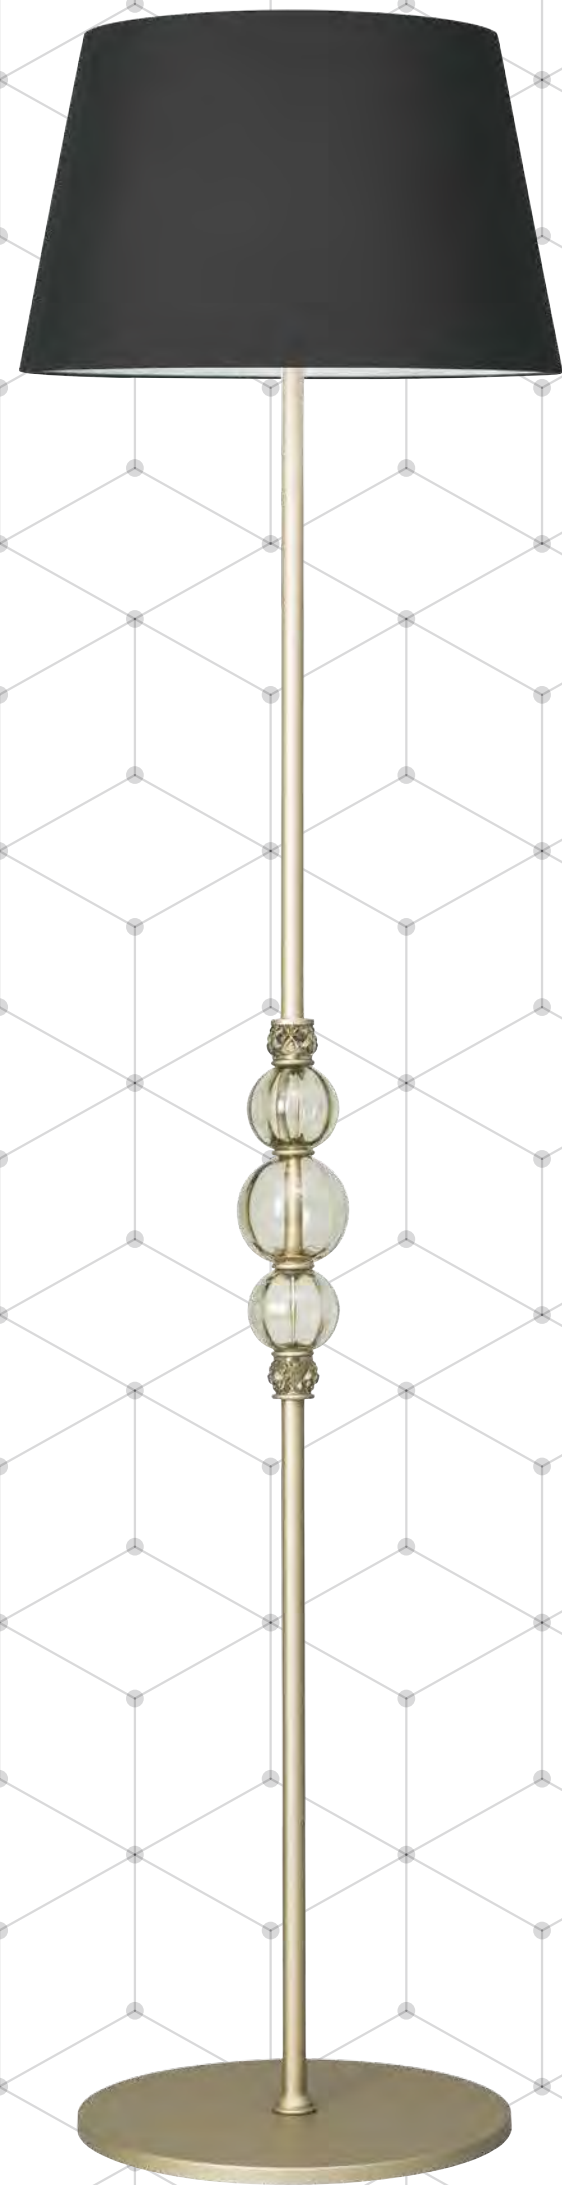

2400 - LP: Ø 27cm - H 40cm
1x46w - E27

2400 - LG: Ø 44cm - H 70cm
1x77w - E27

2400 - LP: Ø 11" - H 16"
1x46w - E27

2400 - LG: Ø 17" - H 28"
1x77w - E27

2400/LP
2400/LG

Tilla

Vetro soffiato rigato, cristallo
intagliato a mano, metallo verniciato.
Diverse colorazioni disponibili.
Ø 61cm - H 50cm
5x30w - E14

Ruled blown glass, glass drops,
lacquered metal.
Different colours available.
Ø 23" - H 14"
5x30w - E14

543/5

Atlanta

Vetro soffiato a torciglione, cristallo
intagliato a mano, metallo verniciato.
Diverse colorazioni disponibili.
Ø 70cm - H 45cm
9x30w - E14

Blown twisted glass, hand cut
crystal, lacquered metal.
Different colours available.
Ø 27" - H 18"
9x30w - E14

2401/6+3

Atlanta

Vetro soffiato a torciglione, cristallo
intagliato a mano, metallo verniciato.
Diverse colorazioni disponibili.
L 6cm - H 30cm - P 10cm
1x30w - E14

Blown twisted glass, hand cut
crystal, lacquered metal.
Different colours available.
W 2" - H 12" - D 4"
1x30w - E14

2401/API

Alfredo

Metallo verniciato, sfere decorative in cristallo, paralume liscio in tessuto pongé. Ø 45cm - H 175cm 1x77w - E27