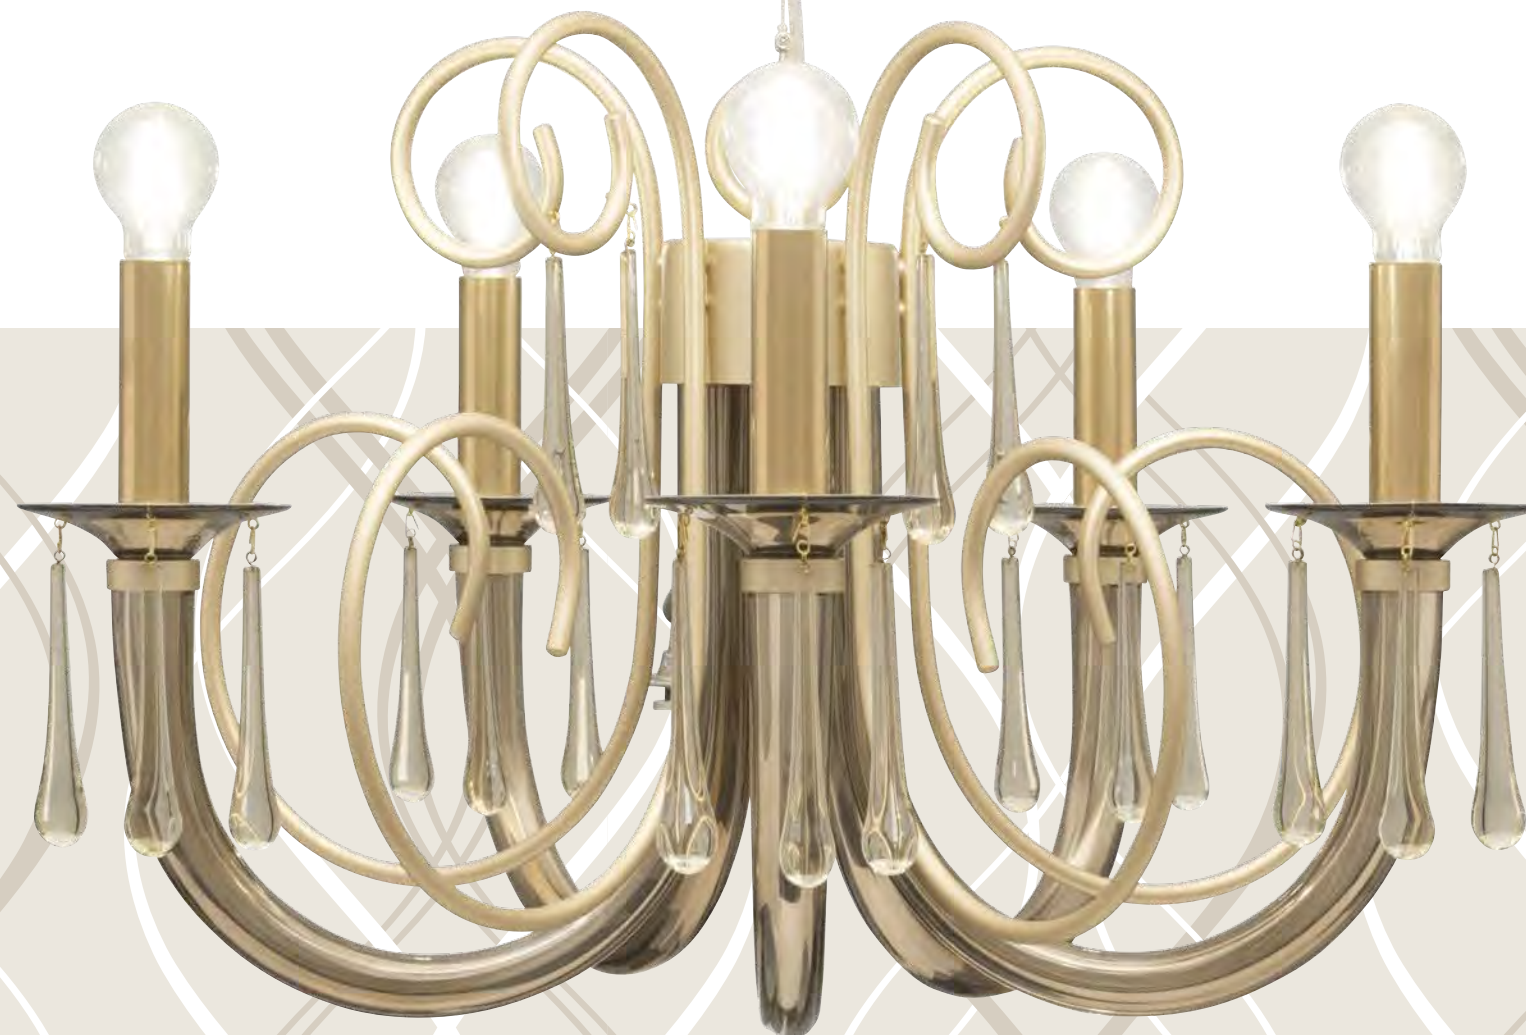

Flora

Vetro soffiato rigato, pendagli in
vetro, metallo verniciato.
Diverse colorazioni disponibili.
Ø 58cm - H 35cm
5x30w - E14

Ruled blown glass, glass drops,
lacquered metal.
Different colours available.
Ø 23" - H 14"
5x30w - E14

543/5