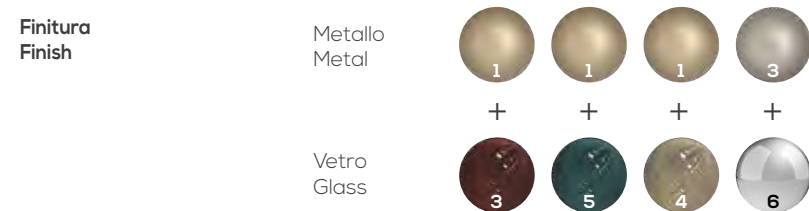

Finitura
Finish

Metallo Metal

Vetro Glass

Energy Label: E → A++

Certificazioni
Certifications

Atlanta | ART. 2401/6+3

Vetro soffiato a torciglione, cristallo intagliato a mano, metallo verniciato. Diverse colorazioni disponibili.

Blown twisted glass, hand cut crystal, lacquered metal. Different colours available.

Dimensioni
Dimensions Ø 70cm - H 45cm
Ø 27" - H 18"

Lampadine
Bulbs 9x30w - E14 Eco Halogen

Lampadine alternative
Alternative Bulbs 9x8w - E14 Energy Saving
9x4w - E14 Led 3000k